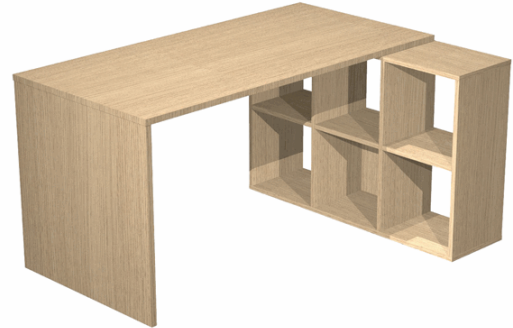

Codice Articolo : 82844

Descrizione : Postazione Home-Office 6 caselle L140 x P104 x H72,4cm Rovere

Marca : ARTEXPOR

Part - Number : 2767/6Max_3-C

Descrizione Estesa

POSTAZIONE HOME-OFFICE L140 x P104 x H72,4cm.
Tavolo 140x69cm - H72,4cm. Casellario 104x29,2cm - H 69,8cm. Realizzata in melaminico bilaminato antigraffio e antiriflesso (sp. da 16 a 22 mm). L'ampia superficie di lavoro (140 x 69 cm, sp. 22 mm) è sorretta da un lato da un solido fianco (sp. 22 mm) e dall'altro da una pratica libreria a 6 o a 9 caselle (sp. 16 mm). Le librerie sono completabili con set 2 cassetti, set 2 antine in melaminico e antina in vetro collocabili all'interno delle caselle. Ogni casella misura cm 32,5 x 32,5 ed ha una profondità utile di 29 cm.

Dimensioni e peso Articolo confezionato

Altezza :	0,00	mt
Lunghezza :	0,00	mt
Profondità :	0,00	mt
Peso :	0,00	kg

Confezionamento

Confezione :	1
Imballo :	1

Codice a Barre

Pezzo :	
Confezione :	
Imballo :	

Caratteristiche

Marca	ARTEXPOR
Colore	Rovere
Materiale	Melaminico
Tipologia	Postazione
Dimensione	140x104x72,5cm
Linea	Office Rainbow 6 caselle